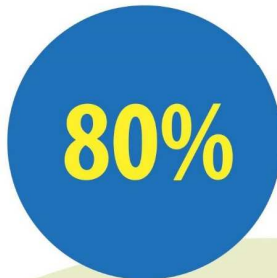

Эстония ответственна перед Европой за организацию защиты лесолугов, альваров, верховых болот, западной тайги и Фенноскандинавских подтаёжных многолетних широколиственных лесов естественного происхождения

В Эстонии 17,9% от общей площади покрыто сетью охранных участков «Натура-2000». Больше всего таких территорий в Словении – 37% и меньше всего в Дании и Великобритании, где их меньше 10% от общей площади государства